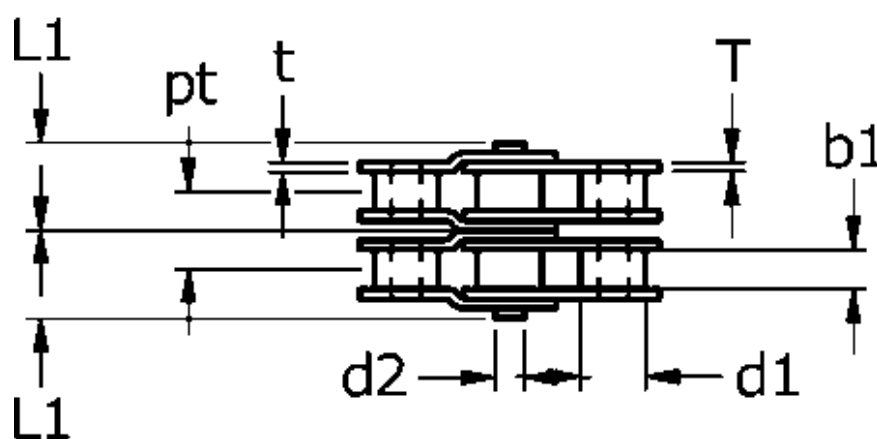

Varenummer: 61370235102008

Beskrivelse: Tsubaki 10 B-2 Duplex samleled dobbelt forkrøbbet Neptune.

## Mål

b1 = 9.65  
d1 = 10.16  
d2 = 5.08  
H = 14.7  
L1 = 17.85  
P = 15.875  
pt = 16.59  
T = 1.5

t = 1.5