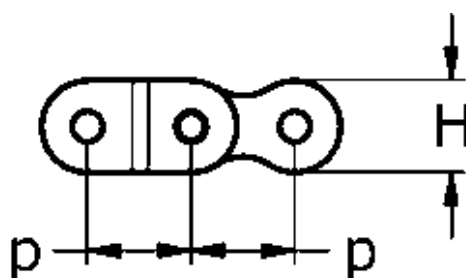

Varenummer: 61370235102008

Beskrivelse: Tsubaki 10 B-2 Duplex samleled dobbelt forkrøbbet Neptune.

## Mål

b1 = 9.65  
d1 = 10.16  
d2 = 5.08  
H = 14.7  
L1 = 17.85  
P = 15.875  
pt = 16.59  
T = 1.5

t = 1.5